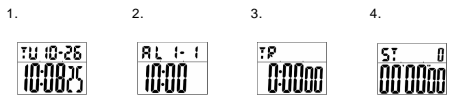

A. 12/24
B. (SPLIT)
C.
D.
E. (EL LIGHT)