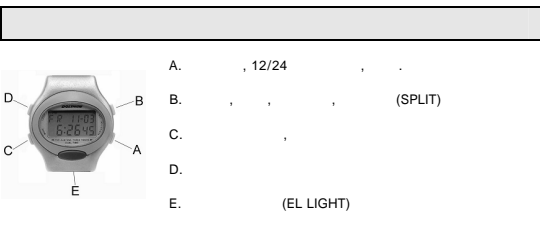

MODEL NO : 567-10,11,12 612-17
물속에서 버튼을 작동하면 방수가 되지 않습니다

DOLPHIN SPORT

사용설명서 INSTRUCTION

... 32.768KHz ... CR2016
± 15 / 36

20
1/100 24 가
(LAP) (SPLIT) 24 가
12/24 (EL LIGHT)