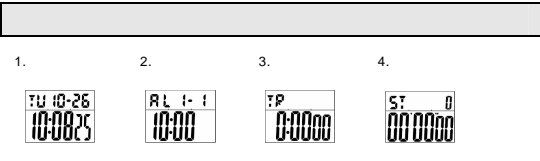

MODEL NO : 567-10,11,12 612-17
물속에서 버튼을 작동하면 방수가 되지 않습니다

DOLPHIN SPORT

사용설명서 INSTRUCTION

... 32.768KHz ... CR2016
± 15 / 36

20
1/100 24 가
(LAP) (SPLIT) 24 가
12/24 (EL LIGHT)