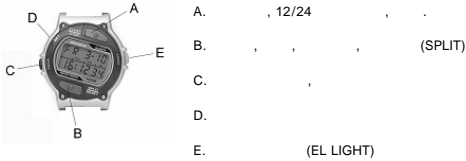

MODEL NO : 469-7
물속에서 버튼을 작동하면 함수가 되지 않습니다

DOLPHIN SPORT

사용 설명서 INSTRUCTION

... 32.768KHz ... CR2016
..... 24
..... ± 15 /

..... 20
..... 1/100 24 가
(LAP) (SPLIT) 24 가
12/24
(EL LIGHT)

- 1.
- 2.
- 3.
- 4.